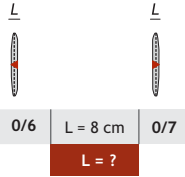

MARK LUX

Sedežni elementi

Seating elements
Elementi za sjedenje
Sitzelemente

L = 190 cm	24LP/0
L = 200 cm	25LP/0
L = ?	

Naslon za roko

Armrest
Naslon za roku
Armlehne

Ležišče

Bed part of sofa
Ležaj
Bett

Željena dimenzija

Your dimension
Željena dimenzija
Gewünschte Abmessung

Iz elementov lahko sestavimo različne postavitve

We can provide various installations from the elements.
Elementi se mogu složiti na različite načine.
Aus den Elementen können Sie verschiedene Kombinationen zusammenstellen.