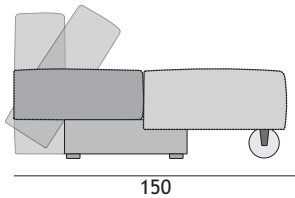

MARK LUX

Sedežni elementi

Seating elements
Elementi za sjedenje
Sitzelemente

L = 190 cm	24LP/0
L = 200 cm	25LP/0
L = ?	

Naslon za roko

Armrest
Naslon za roku
Armlehne

Ležišče

Bed part of sofa
Ležaj
Bett

Željena dimenzija

Your dimension
Željena dimenzija
Gewünschte Abmessung

Iz elementov lahko sestavimo različne postavitve

We can provide various installations from the elements.
Elementi se mogu složiti na različite načine.
Aus den Elementen können Sie verschiedene Kombinationen zusammenstellen.