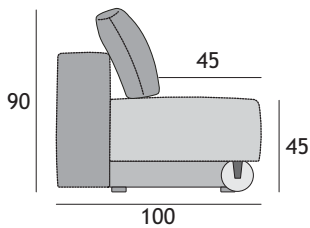

MARK LUX

Sedežni elementi

Seating elements
Elementi za sjedenje
Sitzelemente

L = 190 cm	24LP/0
L = 200 cm	25LP/0
L = ?	

Naslon za roko

Armrest
Naslon za roku
Armlehne

Ležišče

Bed part of sofa
Ležaj
Bett

Željena dimenzija

Your dimension
Željena dimenzija
Gewünschte Abmessung

Iz elementov lahko sestavimo različne postavitve

We can provide various installations from the elements.
Elementi se mogu složiti na različite načine.
Aus den Elementen können Sie verschiedene Kombinationen zusammenstellen.